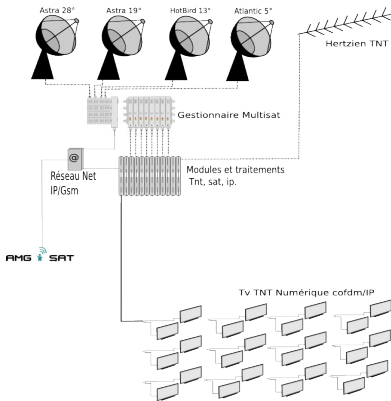

## Gestion multisat et distribution COFDM (tnt).

-La gestion des polarisations horizontal, verticales, bandes hautes et basses permet aux modules de recevoir toutes fréquences des deux, trois ou quatre satellites mis a disposition; la connexion a distance permet cette gestion sans intervention physique d'un technicien.

-L'équipement permet l'attribution d'un numéro de chaîne, appelé LCN: cette numérotation permet lors des réglages des téléviseurs un classement automatique des chaînes.

-Le gestionnaire multisat est équipé de 8 sorties, celui-ci peut alimenter en cascade plusieurs gestionnaire en fonction du nombre de module a distribuer.

Dans notre cas 1 module est équipé de deux voies Qpsk et remodule sur 1 ou 2 canaux cofdm.

-La distribution équilibrée et respectant les normes d'amplification peut alimenter des centaines de téléviseurs sans aucune perte de qualité.

-Les modules disposent :

- D'une entrée et d'une sortie ASI pour le mix d'une rediffusion d'une chaîne info d'accueil.
- D'un accès CI permettant de décrypter tout ou partie des programmes issus d'un transpondeur en fonction du type de CAM (Conditional Access Module) installé : exemple de FRANSAT.