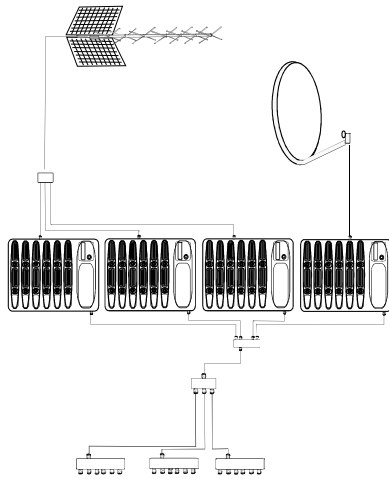

457 rue de Saint Mars 44240 Sucé sur Erdre Tel: **02.40.93.36.48**

<http://www.amgsat.fr> contact@amgsat.fr

3

La Conversion consiste a transformer une chaîne ou plusieurs chaînes en format analogique,
Ex: Tf1 Tnt en Tf1 analogique, en utilisant la même technique pour le satellite.
La conversion Cofdm(tnt) en analogique (sécam ou pal) s'impose dans ce cas.